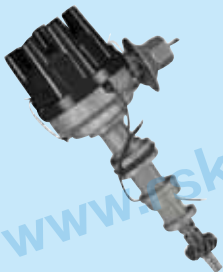

**DP-7008A**  
**DESCRIPTIONS**  
FORD CLEVELAND EARLY V8  
302,351 SHAFT 12.5MM

**DP-7000A**  
**DESCRIPTIONS**  
HOLDEN 186/202

# FORD DISTRIBUTOR

**DF-2496A**  
**OEM#**  
 E43Z-12127C  
**DESCRIPTIONS**  
 FORD TAURUS,TEMPO 91-86

**DF-2669**  
**OEM#**  
 E6TE-12127BA  
**DESCRIPTIONS**  
 FORD 300CID 4.9L 6CYL 87-91

**DF-2680**  
**OEM#**  
 F2TE-12127D  
**DESCRIPTIONS**  
 Ford , Bronco , 1992 4.9L .  
 Ford , F-350 , 92-96 4.9L 6 Cyl

**DF-2686A**  
**OEM#**  
 E6TZ-12127A  
**DESCRIPTIONS**  
 Ford ,Bronco II ranger 92-86

**DF-2688**  
**OEM#**  
 E8DE-12127AC  
**DESCRIPTIONS**  
 Ford , Taurus , Thunderbird , 88-95  
 3.8L 6 Cyl

**DF-2697**  
**OEM#**  
 F27E-12127BB  
**DESCRIPTIONS**  
 Ford-aeroster,ranger.  
 windster(95-91)